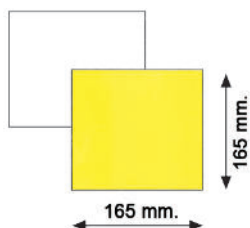

DOUBLE-SIDED WHITE / YELLOW NUMBERPLATE FOR AGRICULTURAL TRAILERS
 PLAQUE D'IMMATRICULATION RÉPÉTITIVE DOUBLE FACE (BLANCHE/JAUNE) POUR REMORQUES AGRICOLES
 DOPPELSEITIGES NUMMERNSCHILD (WEISS/GELB) FÜR LANDWIRTSCHAFTLICHE ANHÄNGER