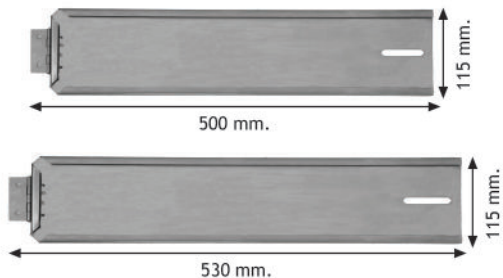

PORTATARGA E TARGHE RIPETITRICI

TEMPORARY NUMBERPLATES AND PLATE HOLDERS
 PORTE PLAQUE ET PLAQUE D'IMMATRICULATION RÉPÉTITIVE
 PROVISORISCHE NUMMERNSCHILDER UND HALTER

PORTATARGA CON CERNIERA

NUMBERPLATE HOLDER WITH HINGE
 PORTE PLAQUE AVEC CHARNIÈRE
 NUMMERNSCHILDHALTER MIT SCHARNIER

Cod. Code Code Art. Nr.	mm	Materiale Material Matériel Material	Conf. Pack Confection Packung
91079	500x115	Aisi	10
91280	530x115	Aisi	10

Portatarga con cerniera
 Aisi: Inox

Numberplate holder with hinge
 Aisi: Stainless steel

Porte plaque avec charnière.
 Aisi: Acier inoxydable

Nummernschildhalter mit
 Scharnier.
 Aisi: Edelstahl

TARGA RIPETITRICE BIFACCIALE BIANCA / GIALLA PROVVISORIA PER RIMORCHI

BLANK DOUBLE-SIDED WHITE / YELLOW TEMPORARY TRAILER NUMBERPLATE
 PLAQUE D'IMMATRICULATION RÉPÉTITIVE PROVISOIRE POUR REMORQUES (DOUBLE FACE)
 DOPPELSEITIGES PROVISORISCHES NUMMERSCHILD (WEISS/GELB) FÜR ANHÄNGER