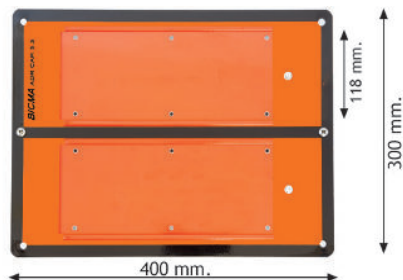

PANNELLI CON NUMERI IMBOSSATI INTERCAMBIABILI PER SEGNALAZIONE "TRASPORTO MERCI PERICOLOSE" (A.D.R.)

PANELS WITH INTERCHANGEABLE EMBOSSED NUMBERS FOR DANGEROUS LOAD TRANSPORT (A.D.R.)

PANNEAUX AVEC CHIFFRES EMBOUTIS PERSONNALISABLES POUR SIGNALISATION "TRANSPORT MATIÈRES DANGEREUSES" (A.D.R.)

TAFELN MIT GEPRÄGTEN, AUSTAUSCHBAREN ZIFFERN ZUR KENNZEICHNUNG VON GEFAHRGUTTRANSPORTEN (A.D.R.)

Cod. Code Code Art. Nr.	Materiale Material Matériel Material	mm	Conf. Pack Confection Packung
91040	Aisi	400x300x1	5

Pannello portanumeri per numeri 70x118 mm.
Aisi: Inox

Holder for numbers 70x118 mm.
Aisi: Stainless steel

Panneau porteur chiffres pour chiffres 70x118 mm.
Aisi: Acier inoxydable.

Zifferntafel für Ziffern 70x118 mm.
Aisi: Edelstahl.