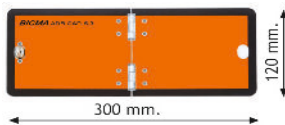

Cod. Code Code Art. Nr.	Materiale Material Matériel Material	mm	Conf. Pack Confection Packung
91216	Al	300x120x2	15
91210	Al	300x120x1	15

Cod.91216: Pannello A.D.R. generico pieghevole in alluminio.
Cod.91210: Pannello generico in alluminio A.D.R.

Cod.91216: Aluminium A.D.R. neutral folding panel.
Cod.91210: Aluminium A.D.R. neutral panel.

Code 91216: Panneau A.D.R. neutre, pliable, en aluminium.
Code 91210: Panneau A.D.R. neutre en aluminium.

91216: Klappbare neutrale A.D.R. Warntafel aus Aluminium.
91210: Neutrale A.D.R. Warntafel aus Aluminium.