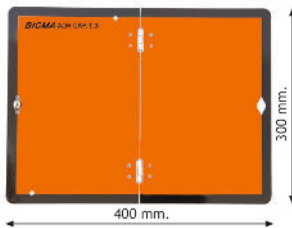

Pannelli A.D.R. generici pieghevoli in orizzontale, in alluminio, inox e lamiera zincata.
Al: alluminio - Aisi: inox
Fe-Zn: lamiera zincata

Aluminium, stainless steel and zinc plated A.D.R. horizontal folding panel.
Al: Aluminium - Aisi: Stainless steel
Fe-Zn: Zinc plated

Panneau A.D.R. neutre, pliable horizontalement.
Al: Aluminium - Aisi: Acier inoxydable
Fe-Zn: Galvanisé.

Horizontal klappbare neutrale A.D.R. Warntafel.
Al: Aluminium - Aisi: Edelstahl
Fe-Zn: Verzinktes Blech.