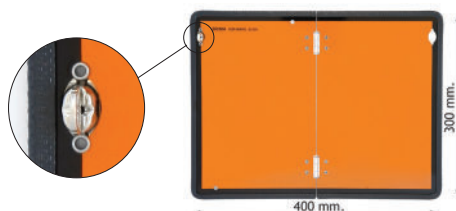

Cod. Code Code Art. Nr.	Materiale Material Matériel Material	Conf. Pack Confection Packung
92048	Fe-Zn 400x300x0,8	5

Pannello A.D.R. generico pieghevole verticale, in lamiera zincata con bordo protettivo e clip in alto a sinistra.
Fe-Zn: lamiera zincata

Zinc plated A.D.R. vertical folding panel with rubber protection, clip in the top left corner.
Fe-Zn: Zinc plated

Panneau A.D.R. neutre pliable verticalement avec bord de protection, clip dans le coin supérieur gauche.
Fe-Zn: Galvanisé.

Vertikal klappbare neutrale A.D.R. Warntafel mit Kantenschutz, Befestigungsclip oben links
Fe-Zn: Verzinktes Blech.