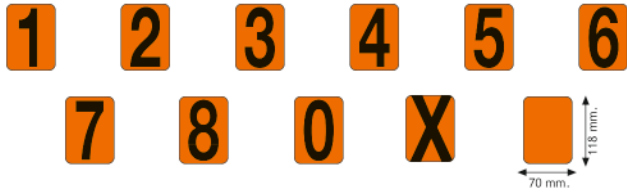

NUMERI IMBOSSATI SINGOLI 70X118 MM.

SINGLE EMBOSSED NUMBERS 70X118 MM.

CHIFFRES EMBOUTIS 70X118 MM

GEPRÄGTE ZIFFERN 70X118 MM.

- Aisi: Inox
- Aisi: Stainless steel
- Aisi: Acier inoxydable
- Aisi: Edelstahl

Cod. Code Code Art. Nr.	Numero Number Nombre Ziffer	Materiale Material Matériel Material	Conf. Pack Confection Packung
91080	1	Aisi	200
91081	2	Aisi	200
91082	3	Aisi	200
91083	4	Aisi	200
91084	5	Aisi	200
91085	6	Aisi	200
91086	7	Aisi	200
91087	8	Aisi	200
91088	0	Aisi	200
91089	X	Aisi	200
91090	neutro/blank/vide/leer	Aisi	200

COMPOSIZIONE SERIE NUMERI 70X118 MM

SET OF NUMBERS 70X118 MM

COMPOSITION SÉRIE CHIFFRES INOX 70X118 MM

ZIFFERNSATZ MIT ZIFFERN 70X118 MM