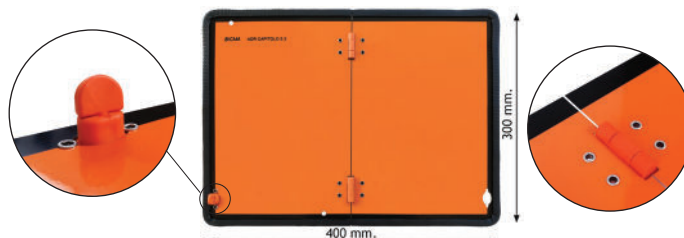

Cod. Code Code Art. Nr.	Materiale Material Matériel Material	mm	Conf. Pack Confection Packung
92055/P	Fe-Zn	400x300x0,8	5

Pannello A.D.R. generico pieghevole verticale, in lamiera zincata con bordo protettivo, clip in plastica in basso a sinistra, cerniere in plastica.

Zinc plated A.D.R. vertical folding panel with rubber protection, plastic hinges and clips on the lower left corner.

Panneau A.D.R. neutre pliable verticalement avec bord de protection, charnières en plastique et clip dans le coin inférieur gauche.

Vertikal klappbare Warntafel neutrale A.D.R. mit Kantenschutz, Plastikscharniere und Befestigungsclip unten links aus Verstärktem Plastik.