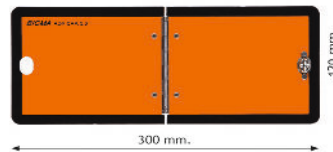

PANNELLI PIEGHEVOLI PER SEGNALAZIONE TRASPORTO MERCI PERICOLOSE (A.D.R.) CON CERNIERA IN INOX

FOLDING PANELS FOR DANGEROUS LOAD TRANSPORT (A.D.R.) WITH HINGE IN STAINLESS STEEL

PANNEAUX PLIABLES POUR SIGNALISATION TRANSPORT MATIÈRES DANGEREUSES (A.D.R.) AVEC CHARNIÈRE EN INOX

KLAPPBARE WARNTAFELN ZUR KENNZEICHNUNG VON GEFAHRGUTTRANSPORTEN (A.D.R.) MIT SCHARNIER AUS EDELSTAHL

Cod. Code Code Art. Nr.	Materiale Material Matériel Material	mm	Conf. Pack Confection Packung
96093	Al	400x300x1	5

Pannello A.D.R. pieghevole orizzontale, alluminio, con cerniera inox.
Al: alluminio

Aluminium A.D.R. horizontal folding panel with hinge in stainless steel.
Al: aluminium

Panneau A.D.R. en aluminium pliable horizontalement avec charnière en inox.
Al: Aluminium.

A.D.R. horizontal klappbare Aluminium Tafel mit Scharnier aus Edelstahl.
Al: Aluminium.

Cod. Code Code Art. Nr.	Materiale Material Matériel Material	mm	Conf. Pack Confection Packung
96094	Al	400x300x1	5

Pannello A.D.R. pieghevole verticale, alluminio, con cerniera in inox.
Al: alluminio

Aluminium A.D.R. vertical folding panel with hinge in stainless steel.
Al: Aluminium

Panneau A.D.R. en aluminium pliable verticalement avec charnière en inox.
Al: Aluminium.

A.D.R. vertikal klappbare Aluminium Tafel mit Scharnier aus Edelstahl.
Al: Aluminium.

Cod. Code Code Art. Nr.	Materiale Material Matériel Material	mm	Conf. Pack Confection Packung
96095	Al	300x120x2	15

Pannello A.D.R. pieghevole verticale, alluminio, con cerniera in inox.
Al: alluminio

Aluminium A.D.R. vertical folding panel with hinge in stainless steel.
Al: Aluminium

Panneau A.D.R. en aluminium pliable verticalement avec charnière en inox.
Al: Aluminium.