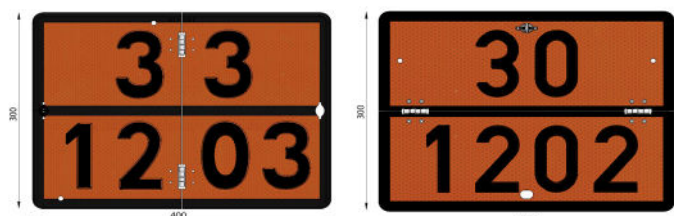

Cod. Code Code Art. Nr.	Materiale Material Matériel Material	mm	Conf. Pack Confection Packung
91223/V11	Aisi	400x300x0,8	5

Pannelli A.D.R. generici pieghevoli in orizzontale inox
Aisi: inox

Stainless steel A.D.R. horizontal folding panel.
Aisi: Stainless steel

Panneau A.D.R. neutre, pliable horizontalement.
Aisi: Acier inoxydable

Horizontal klappbare neutrale A.D.R. Warntafel.
Aisi: Edelstahl

Cod. Code Code Art. Nr.	Materiale Material Matériel Material	mm	Conf. Pack Confection Packung
91502/V11	Aisi	400x300x0,8	5
91552/V11	Aisi	400x300x0,8	5