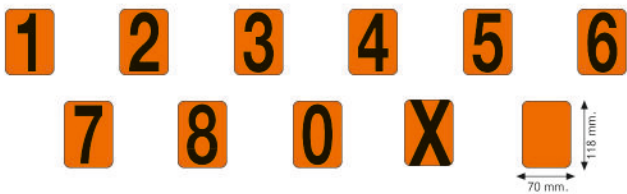

Cod. Code Code Art. Nr.	Numero Number Nombre Ziffer	Q.tà Q.ty Q.té M.ge	Dimensioni Dimensions Dimensions Maße	Conf. Pack Confection Packung
91095	0	2	70x118 mm	
	1	1	70x118 mm	
	2	2	70x118 mm	
	3	3	70x118 mm	
	neutro/blank/vide/leer	2	70x118 mm	
	Tot.	10 pcs		5
91094	0	3	70x118 mm	
	1	3	70x118 mm	
	2	3	70x118 mm	
	3	4	70x118 mm	
	4	2	70x118 mm	
	5	3	70x118 mm	
	6	5	70x118 mm	
	7	2	70x118 mm	
	8	3	70x118 mm	
	X	2	70x118 mm	
	neutro/blank/vide/leer	3	70x118 mm	
	Tot.	33 pcs		5
91096	1	1	70x118 mm	
	2	1	70x118 mm	
	3	2	70x118 mm	
	5	1	70x118 mm	
	6	3	70x118 mm	
	7	1	70x118 mm	
	8	1	70x118 mm	
	neutro/blank/vide/leer	2	70x118 mm	
	Tot.	12 pcs		5