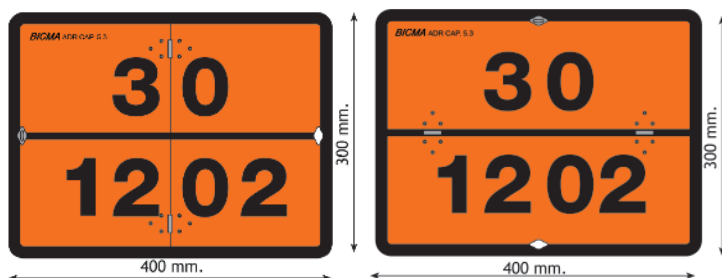

- **ALTRE COMBINAZIONI DI NUMERI DISPONIBILI SU RICHIESTA**
  Zn: Zinco 0,8 mm
- **OTHER NUMBER COMBINATIONS AVAILABLE UPON REQUEST**
  Zn: Zinc plated 0,8 mm
- **AUTRES COMBINAISONS DE NUMÉROS DISPONIBLES SUR DEMANDE**
  Zn: Galvanisé 0,8 mm
- **ANDERE NUMMERNKOMBINATION VERFÜGBAR NACH ANFRAGE**
  Zn: Verzinkt 0,8 mm

Cod. Code Code Art. Nr.	Materiale Material Matériel Material	Tipo pieghevole Folding type	Nr.sostanza Substance no. Cod. Matières Gefahstoffnr.	Sostanza Substance Matières Gefahstoff	Conf. Pack Confection Packaging
91301	Zn	verticale/vertical/ verticale/vertikal	30-1202	Gasolio/Diesel/Diesel/Diesel	5
91302	Zn	verticale/vertical/ verticale/vertikal	33-1203	Benzina/Petrol/ Fuel domestique/Benzin	5
91303	Zn	verticale/vertical/ verticale/vertikal	30-1223	Cherosene/Kerosene/ Kérosène/Kerosin	5
91304	Zn	verticale/vertical/ verticale/vertikal	23-1965	Gpl/Lpg/ Gpl/LPG	5
91305	Zn	verticale/vertical/ verticale/vertikal	23-1978	Propano Liq./Liq.Propane/Propane liq./Propan, flüssig	5
91306	Zn	verticale/vertical/ verticale/vertikal	23-1971	Gas Nat./Natural Gas/ Gaz naturel/Methan	5
91307	Zn	verticale/vertical/ verticale/vertikal	22-1951	Argon Liq./Liquid Argon/ Argon liquide/Argon, flüssig	5
91308	Zn	verticale/vertical/ verticale/vertikal	22-1977	Azoto Liq./Liquid Nitrogen/ Azote liq./Stickstoff, flüssig	5
91321	Zn	orizzontale/horizontal/ horizontal	30-1202	Gasolio/Diesel/Diesel/Diesel	5
91322	Zn	orizzontale/horizontal/ horizontal	33-1203	Benzina/Petrol/ Fuel domestique/Benzin	5
91323	Zn	orizzontale/horizontal/ horizontal	30-1223	Cherosene/Kerosene/ Kérosène/Kerosin	5
91324	Zn	orizzontale/horizontal/ horizontal	23-1965	Gpl/Lpg/ Gpl/LPG	5
91325	Zn	orizzontale/horizontal/ horizontal	23-1978	Propano Liq./Liq.Propane/Propane liq./Propan, flüssig	5
91326	Zn	orizzontale/horizontal/ horizontal	23-1971	Gas Nat./Natural Gas/ Gaz naturel/Methan	5
91327	Zn	orizzontale/horizontal/ horizontal	22-1951	Argon Liq./Liquid Argon/ Argon liquide/Argon, flüssig	5
91328	Zn	orizzontale/horizontal/ horizontal	22-1977	Azoto Liq./Liquid Nitrogen/ Azote liq./Stickstoff, flüssig	5