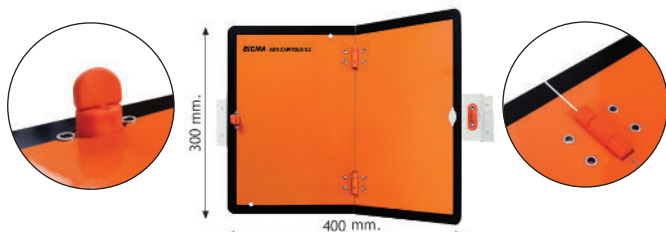

Cod. Code Code Art. Nr.	Materiale Material Matériel Material	mm	Conf. Pack Confection Packaging
91207/P	Al	400x300x1	1

Pannello A.D.R. generico pieghevole in verticale con staffa, con cerniere e clip di chiusura in plastica.
Al: alluminio

A.D.R. vertical folding panel with bracket, with plastic hinges and clips.
Al: Aluminium

Panneau A.D.R. neutre, pliable verticalement avec étrier de fixation, clip et charnières en plastique.
Al: Aluminium.

Vertikal klappbare neutrale A.D.R. Warntafel mit Halterung, mit Plastikverschluss und -Scharniere.
Al: Aluminium.