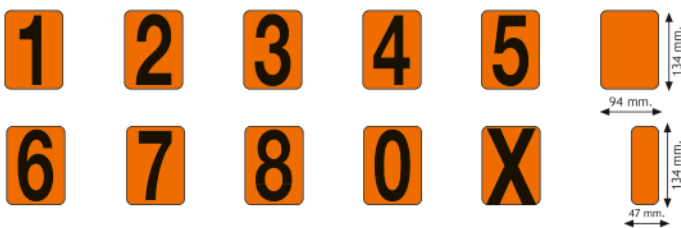

Cod. Code Code Art. Nr.	Numero Number Nombre Ziffer	Q.tà Q.ty Q.té M.ge	Dimensioni Dimensions Dimensions Maße	Conf. Pack Confection Packung	
91051	0	3	94x134 mm	5	
	1	3	94x134 mm		
	2	3	94x134 mm		
	3	3	94x134 mm		
	4	3	94x134 mm		
	5	3	94x134 mm		
	6	4	94x134 mm		
	7	3	94x134 mm		
	8	3	94x134 mm		
	X	1	94x134 mm		
	neutro/blank/vide/leer	6	94x134 mm		
	1/2 neutro/blank/vide/leer	4	47x134 mm		
	Tot.		39 pcs		
91052	0	2	94x134 mm	5	
	1	1	94x134 mm		
	2	2	94x134 mm		
	3	3	94x134 mm		
	neutro/blank/vide/leer	2	94x134 mm		
	Tot.		10 pcs		
91053	1	1	94x134 mm	5	
	2	1	94x134 mm		
	3	1	94x134 mm		
	5	1	94x134 mm		
	6	2	94x134 mm		
	7	1	94x134 mm		
	8	1	94x134 mm		
	neutro/blank/vide/leer	2	94x134 mm		
	1/2 neutro/blank/vide/leer	2	47x134 mm		
	Tot.		12 pcs