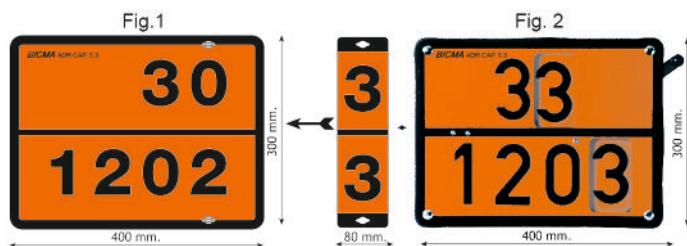

Cod. Code Code Art. Nr.	Fig.	Materiale Material Matériel Material	mm	Conf. Pack Confection Packaging
91451	1	Aisi	400x300x0,8	5
91452	2	Aisi	400x300x1	2

Cod.91451: Pannello imbottito inox a due posizioni per il trasporto di benzina o gasolio.
Cod.91452: Pannello imbottito inox componibile meccanizzato per benzina o gasolio.
Aisi: Inox.

Cod.91451: Embossed panel in stainless steel, convertible from petrol to diesel.
Cod.91452: Embossed panel in stainless steel, automatically convertible from petrol to diesel.
Aisi: Stainless steel.

Code 91451: Panneau embouti a deux positions pour transport de fuel domestique ou diesel.
Code 91452: Panneau embouti composable, mécanisé, permutable pour transport de fuel domestique ou diesel.
Aisi: Acier inoxydable.

Art. Nr. 91451: Geprägte Zweistofftafel aus Edelstahl für Benzin-oder Dieseltransport.
Art. Nr. 91452: Geprägte Zweistofftafel mit Drehvorrichtung für Benzin/Diesel.
Aisi: Edelstahl.