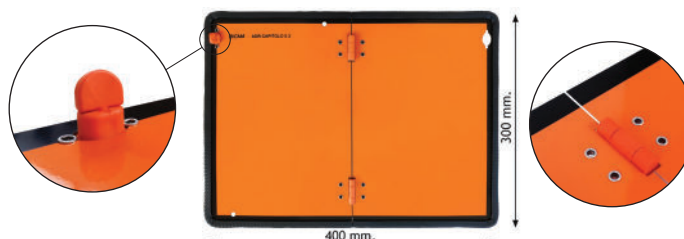

Cod. Code Code Art. Nr.	Materiale Material Matériel Material	mm	Conf. Pack Confection Packung
92048/P	Fe-Zn	400x300x0,8	5

Pannello A.D.R. generico pieghevole verticale, in lamiera zincata con bordo protettivo, clip in plastica in alto a sinistra, e cerniere in plastica.

Zinc plated A.D.R. vertical folding panel with rubber protection, plastic hinges and clips on the top left corner.

Panneau A.D.R. neutre pliable verticalement avec bord de protection, charnières en plastique et clip dans le coin supérieur gauche.

Vertikal klappbare Warntafel neutrale A.D.R. mit kantenschutz, Plastikscharnieren und Befestigungsclip oben links aus Verstärktem Plastik.

PANNELLI PIEGHEVOLI PER SEGNALAZIONE TRASPORTO MERCI PERICOLOSE (A.D.R.) CON BORDO PROTETTIVO E CHIUSURA SECONDO REG. WVTA

FOLDING PLATES FOR WARNING TRANSPORT OF DANGEROUS GOODS (A.D.R.) WITH RUBBER PROTECTION AND CLOSING SYSTEM ACCORDING TO THE REGULATION WVTA

PANNEAUX PLIABLES POUR SIGNALISER LE TRANSPORT DE MARCHANDISES DANGEREUSES (A.D.R.) AVEC BORDE DE PROTECTION ET SYSTÈME DE FERMETURE SELON LE REGLEMENT WVTA

KLAPPBARE GEFÄHRGUTTRANSPORT WARNTAFELN (A.D.R.) MIT KANTENSCHUTZ UND SPEZIELLE VERSCHLUSS NACH REG. WVTA