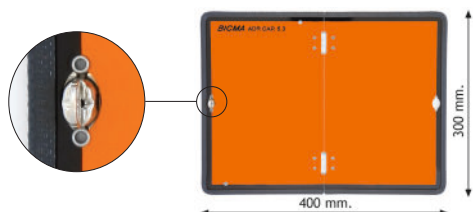

PANNEAUX PLIABLES POUR SIGNALISATION TRANSPORT MATIÈRES DANGEREUSES AVEC BORD DE PROTECTION (A.D.R.)

KLAPPBARE WARNTAFELN MIT KANTENSCHUTZ ZUR KENNZEICHNUNG VON GEFAHRGUTTRANSPORTEN (A.D.R.)

Cod. Code Code Art. Nr.	Materiale Material Matériel Material	Conf. Pack Confection Packung
91217	Al 400x300x1	5
91218	Aisi 400x300x0,8	5
91220	Fe-Zn 400x300x0,8	5