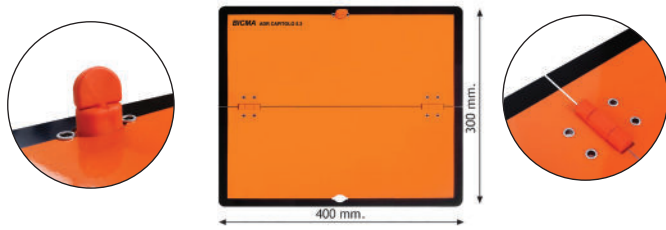

PANNELLI ADR GENERICI PIEGHEVOLI PER SEGNALAZIONE TRASPORTO MERCI PERICOLOSE (A.D.R.) CON CERNIERE E CLIP DI CHIUSURA IN PLASTICA RINFORZATA.

ADR NEUTRAL DEVICE FOLDING PLATES WITH REINFORCED-PLASTIC HINGES & CLIPS.

PANNEAUX GENERAL ADR PLIABLES SUR SUPPORT RIGIDE AVEC CHARNIÈRES ET CLIPS DE FERMETURE EN PLASTIQUE RENFORCÉ.

KLAPPBARE ALLGEMEINE GEFAHRGUTTRANSPORT-TAFELN AUF FESTEM UNTERGRUND MIT SCHARNIERE UND VERSCHLUSS AUS VERSTÄRKTEM PLASTIK.

Cod. Code Code Art. Nr.	Materiale Material Matériel Material	mm	Conf. Pack Confection Packaging
91209/P	Al	400x300x1	5
91211/P	Al	400x300x2	5
91223/P	Aisi	400x300x0,8	5
91222/P	Fe-Zn	400x300x0,8	5

Pannello A.D.R. generico pieghevole orizzontale in alluminio, inox o lamiera zincata, con cerniere e clip di chiusura in plastica.
Al: alluminio - Aisi: inox
Fe-Zn: lamiera zincata

Aluminium, stainless steel or zinc plated A.D.R. horizontal folding panel, with plastic hinges and clips.
Al: Aluminium
Aisi: Stainless steel
Fe-Zn: Zinc plated

Panneau A.D.R. neutre en aluminium, acier inoxydable ou galvanisé, pliable horizontalement avec clip et charnières en plastique.
Al: Aluminium - Aisi: Acier inoxydable - Fe-Zn: Galvanisé.

Aluminium, Edelstahl oder verzinkt Allgemeine Gefahrguttafel horizontal klappbar mit Plastikverschluss und -Scharniere.
Al: Aluminium - Aisi: Edelstahl - Fe-Zn: Verzinktes Blech.