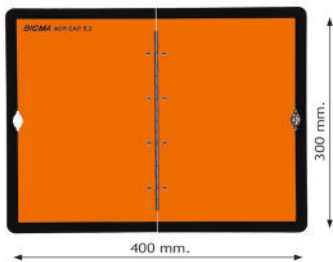

Cod. Code Code Art. Nr.	Materiale Material Matériel Material	mm	Conf. Pack Confection Packung
96094	Al	400x300x1	5

Pannello A.D.R. pieghevole verticale, alluminio, con cerniera in inox.
Al: alluminio

Aluminium A.D.R. vertical folding panel with hinge in stainless steel.
Al: Aluminium

Panneau A.D.R. en aluminium pliable verticalement avec charnière en inox.
Al: Aluminium.

A.D.R. vertikal klappbare Aluminium Tafel mit Scharnier aus Edelstahl.
Al: Aluminium.