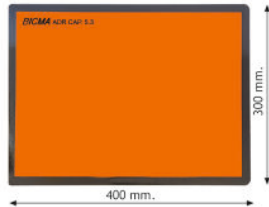

PANNELLI GENERICI FISSI E PIEGHEVOLI PER SEGNALAZIONE TRASPORTO MERCI PERICOLOSE (A.D.R.)

STANDARD RIGID AND FOLDING PANELS FOR DANGEROUS LOAD TRANSPORT (A.D.R.)

PANNEAUX FIXES ET PLIABLES POUR SIGNALISATION TRANSPORT MATIÈRES DANGEREUSES (A.D.R.)

STARRE UND KLAPPBARE WARNTAFELN ZUR KENNZEICHNUNG VON GEFAHRGUTTRANSPORTEN (A.D.R.)

Cod. Code Code Art. Nr.	Materiale Material Matériel Material	mm	Conf. Pack Confection Packung
91201	Aisi	400x300x0,8	10
91203	Zn	400x300x0,8	10

Pannello generico A.D.R.
Aisi: inox.
Zn: zincato.

A.D.R. neutral panel.
Aisi: Stainless steel.
Zn: Zinc plated.

Panneau neutre A.D.R.
Aisi: Acier inoxydable.
Zn: Galvanisé.

Neutrale A.D.R. Warntafel
Aisi: Edelstahl.
Zn: Verzinkt.