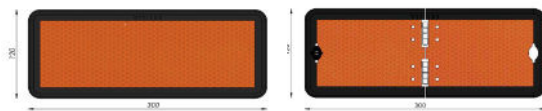

Pannello generico A.D.R.
Aisi: inox.

A.D.R. neutral panel.
Aisi: Stainless steel.

Panneau neutre A.D.R.
Aisi: Acier inoxydable.

Neutrale A.D.R. Warntafel
Aisi: Edelstahl.

Cod. Code Code Art. Nr.	Materiale Material Matériel Material	mm	Conf. Pack Confection Packung
91210/V11	Aisi	300x120x0,8	15
91216/V11	Aisi	300x120x0,8	15