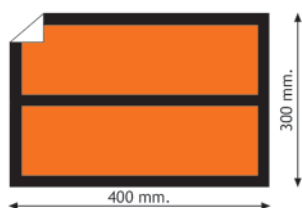

Cod. Code Code Art. Nr.	Materiale Material Matériel Material	mm	Conf. Pack Confection Packung
99702	Ad	400x300	100
99752	Ad	400x300	100

Cod.99702: Adesivo PVC neutro A.D.R. con banda centrale.
Cod.99752: Pellicola rifrangente A.D.R. con banda centrale.

Cod.99702: Neutral A.D.R. PVC self-adhesive with separator line.
Cod.99752: Neutral A.D.R. reflecting self-adhesive with separator line.

Code 99702: Adhésif A.D.R. PVC neutre avec bande centrale.
Code 99752: Adhésif A.D.R. réfléchissant avec bande centrale.

Art. Nr. 99702: Neutraler A.D.R. PVC-Aufkleber mit Trennlinie.
Art. Nr. 99752: Neutraler A.D.R. reflektierender Aufkleber mit Trennlinie.