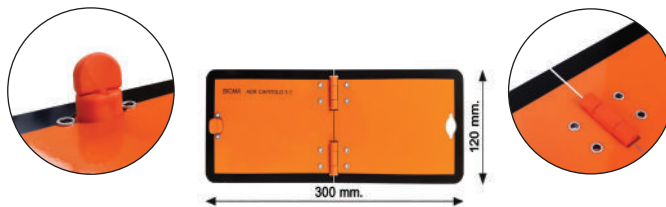

Cod. Code Code Art. Nr.	Materiale Material Matériel Material	mm	Conf. Pack Confection Packaging
91216/P	Al	300x120x2	15

Pannello A.D.R. generico pieghevole verticale in alluminio con cerniere e clip di chiusura in plastica.

Aluminium A.D.R. vertical folding panel, with plastic hinges and clips.

Panneau A.D.R. neutre, pliable verticalement avec clip et charnières en plastique

Aluminium Allgemeine Gefahrguttafel vertikal klappbar mit Plastikverschluss und -Scharniere