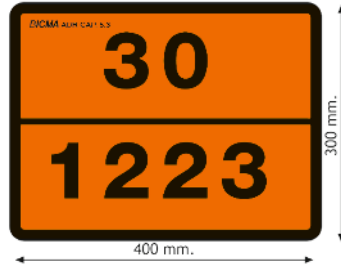

PANNELLI IMBOSSATI FISSI PER SEGNALAZIONE TRASPORTO MERCI PERICOLOSE (A.D.R.)

STANDARD EMBOSSED PANELS FOR DANGEROUS LOAD TRANSPORT (A.D.R.)

PANNEAUX EMBOUTIS FIXES POUR SIGNALISATION TRANSPORT MATIÈRES DANGEREUSES (A.D.R.)

GEPRÄGTE STARRE WARNTAFELN ZUR KENNZEICHNUNG VON GEFAHRGUTTRANSPORTEN (A.D.R.)