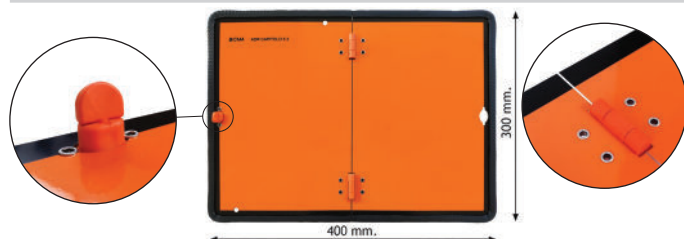

PANNELLI A.D.R.

A.D.R. PANELS
PANNEAUX A.D.R.
A.D.R. TAFELN

PANNELLI PIEGHEVOLI PER SEGNALAZIONE TRASPORTO MERCI PERICOLOSE (A.D.R.) CON BORDO PROTETTIVO CON CERNIERE E CLIP DI CHIUSURA IN PLASTICA RINFORZATA.

ADR NEUTRAL DEVICE FOLDING PLATES WITH RUBBER PROTECTION AND REINFORCED-PLASTIC HINGES & CLIPS.

PANNEAUX GENERAL ADR PLIABLES AVEC BORD DE PROTECTION ET CHARNIÈRES ET CLIPS DE FERMETURE EN PLASTIQUE RENFORCÉ.

KLAPPBARE ALLGEMEINE GEFÄHRGUTTRANSPORT-TAFELN MIT KANTENSCHUTZ UND SCHARNIERE UND VERSCHLUSS AUS VERSTÄRKTEM PLASTIK.

Cod. Code Code Art. Nr.	Materiale Material Matériel Material	mm	Conf. Pack Confection Packung
91217/P	Al	400x300x1	5
91218/P	Aisi	400x300x0,8	5
91220/P	Fe-Zn	400x300x0,8	5

Pannelli A.D.R. generici pieghevoli verticale, in alluminio, inox e lamiera zincata con bordo protettivo, clip in plastica al centro e cerniere in plastica
Al: alluminio - Aisi: inox
Fe-Zn: lamiera zincata

Aluminium, stainless steel and zinc plated A.D.R. vertical folding panel with rubber protection, plastic hinges and clips in the centre.
Al: Aluminium - Aisi: Stainless steel
Fe-Zn: Zinc plated

Panneau A.D.R. neutre en aluminium, acier inoxydable ou galvanisé, pliable verticalement avec bord de protection, clip centrale et charnières en plastique.
Al: Aluminium - Aisi: Acier inoxydable - Fe-Zn: Galvanisé.

Vertikal klappbare Warntafel neutrale A.D.R. mit Kantenschutz, Plastikscharniere und zentral Verschluss aus Verstärktem Plastik.
Al: Aluminium - Aisi: Edelstahl - Fe-Zn: Verzinktes Blech.