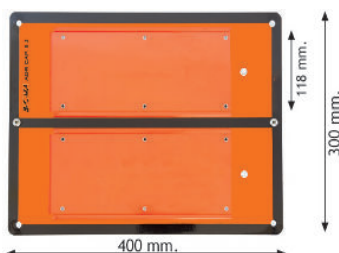

Cod. Code Code Art. Nr.	Materiale Material Matériel Material	mm	Conf. Pack Confection Packung
91041	Aisi	400x300x1	2

Pannello portanumeri 400x300 mm per numeri 70x118 mm, con supporto.
Aisi: Inox

Holder 400x300 mm for numbers 70x118 mm, with support.
Aisi: Stainless steel

Panneau porte chiffres 400x300 mm pour chiffres 70x118 mm.
Aisi: Acier inoxydable

Zifferntafel 400x300 mm für Ziffern 70x118 mm Mit Halterung.
Aisi: Edelstahl