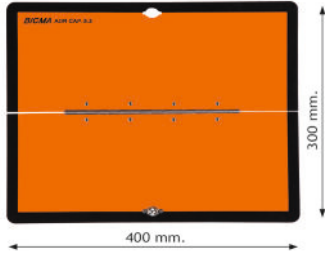

PANNELLI PIEGHEVOLI PER SEGNALAZIONE TRASPORTO MERCI PERICOLOSE (A.D.R.) CON CERNIERA IN INOX

FOLDING PANELS FOR DANGEROUS LOAD TRANSPORT (A.D.R.) WITH HINGE IN STAINLESS STEEL

PANNEAUX PLIABLES POUR SIGNALISATION TRANSPORT MATIÈRES DANGEREUSES (A.D.R.) AVEC CHARNIÈRE EN INOX

KLAPPBARE WARNTAFELN ZUR KENNZEICHNUNG VON GEFAHRGUTTRANSPORTEN (A.D.R.) MIT SCHARNIER AUS EDELSTAHL

Cod. Code Code Art. Nr.	Materiale Material Matériel Material	mm	Conf. Pack Confection Packung
96093	Al	400x300x1	5

Pannello A.D.R. pieghevole orizzontale, alluminio, con cerniera inox.
Al: alluminio

Aluminium A.D.R. horizontal folding panel with hinge in stainless steel.
Al: aluminium

Panneau A.D.R. en aluminium pliable horizontalement avec charnière en inox.
Al: Aluminium.

A.D.R. horizontal klappbare Aluminium Tafel mit Scharnier aus Edelstahl.
Al: Aluminium.