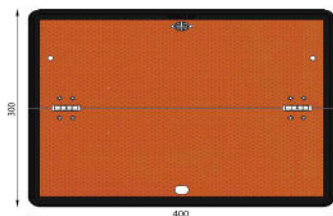

PANNELLI A.D.R.

A.D.R. PANELS
PANNEAUX A.D.R.
A.D.R. TAFELN