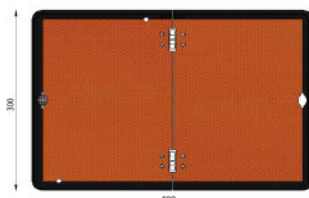

Cod. Code Code Art. Nr.	Materiale Material Matériel Material	mm	Conf. Pack Confection Packung
91219/V11	Aisi	400x300x0,8	5

Pannelli A.D.R. generici pieghevoli in verticale inox
Aisi: inox

Stainless steel A.D.R. vertical folding panel.
Aisi: Stainless steel

Panneau A.D.R. neutre, pliable verticalement.
Aisi: Acier inoxydable

Vertikal klappbare neutrale A.D.R. Warntafel.
Aisi: Edelstahl