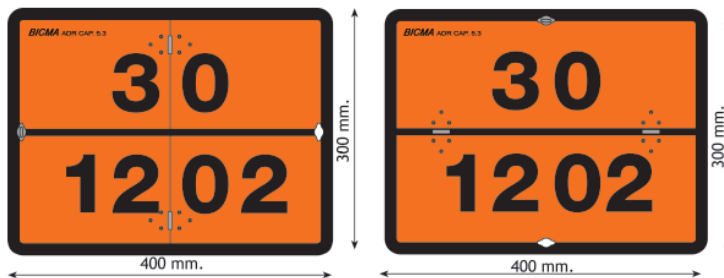

PANNELLI IMBOSSATI PIEGHEVOLI PER SEGNALAZIONE TRASPORTO MERCI PERICOLOSE (A.D.R.)

FOLDING EMBOSSED PANELS FOR DANGEROUS LOAD TRANSPORT (A.D.R.)

PANNEAUX EMBOUTIS PLIABLES POUR SIGNALISATION TRANSPORT MATIÈRES DANGEREUSES (A.D.R.)

GEPRÄGTE KLAPPBARE WARNTAFELN ZUR KENNZEICHNUNG VON GEFAHRGUTTRANSPORTEN (A.D.R.)