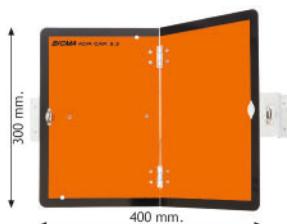

Cod. Code Code Art. Nr.	Materiale Material Matériel Material	mm	Conf. Pack Confection Packung
91207	Al	400x300x1	1

Pannello A.D.R. generico pieghevole in verticale con staffa.
Al: alluminio

A.D.R. vertical folding panel with bracket.
Al: Aluminium

Panneau A.D.R. neutre, pliable verticalement avec étrier de fixation. Al: Aluminium.

Vertikal klappbare neutrale A.D.R. Warntafel mit Halterung.
Al: Aluminium.