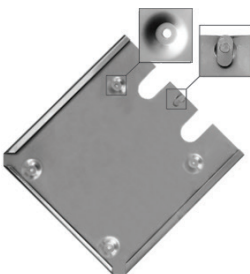

Portacartello con bugne e gancio
ferma pannello.
Aisi: Inox

Panel holder with bosses and
safety hook.
Aisi: Stainless steel

Porte panneau avec bossages et
crochet de fixation.
Aisi: Acier inoxydable

Wechselrahmen aus Edelstahl mit
Bossen und Sicherheitshaken.
Aisi: Edelstahl

Cod. Code Code Art. Nr.	Materiale Material Matériel Material	mm	Conf. Pack Confection Packung
92260	Aisi	300x300x1	10
92250	Aisi	250x250x1	10