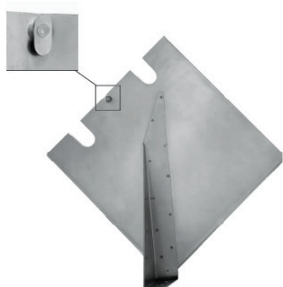

Portacartello semplice con gancio, in inox e lamiera zincata.
Aisi: inox
Fe-Zn: Lamiera zincata

Stainless steel and zinc plated simple panel holder with safety hook.
Aisi: Stainless steel
Fe-Zn: Zinc plated

Porte panneau avec crochet de fixation, inox ou galvanisé.
Aisi: Acier inoxydable
Fe-Zn: Galvanisé

Wechselrahmen mit Sicherheitshaken, aus Edelstahl oder verzinktes Blech.
Aisi: Edelstahl
Fe-Zn: Verzinktes Blech

Stainless steel simple panel holder with safety hook and bracket.
Aisi: Stainless steel

Porte panneau avec crochet et étrier de fixation.
Aisi: Acier inoxydable

Wechselrahmen mit Sicherheitshaken und Halterung.
Aisi: Edelstahl