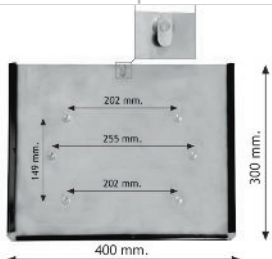

Portapannello con gancio e
bordo rivestito in PVC per cartelli
400x300 mm.
Aisi: Inox
Fe-Zn: Lamiera zincata

Panel holder with safety hook and
black PVC coated edge for panels
400x300 mm.
Aisi: Stainless steel
Fe-Zn: Zinc plated

Porte panneau avec crochet de
fixation et bord PVC noir pour
panneaux 400x300 mm.
Aisi: Acier inoxydable
Fe-Zn: Fer galvanisé

Wechselrahmen mit
Sicherheitshaken und mit
schwarzem PVC Rand für Tafeln
400x300 mm.
Aisi: Edelstahl
Fe-Zn: Verzinktes Blech

Cod. Code Code Art. Nr.	Materiale Material Matériel Material	mm	Conf. Pack Confection Packung
91297	Aisi	400x300x0,7	10
91282	Fe-Zn	400x300x0,7	10