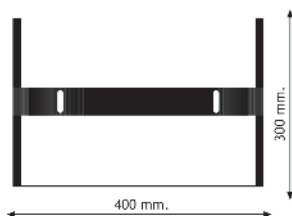

PORTA CARTELLI

PANEL HOLDERS
PORTE PANNEAUX
WECHSELRAHMEN

Cod. Code Code Art. Nr.	Materiale Material Matériel Material	mm	Conf. Pack Confection Packung
92152	Fe	400x300x1	2

Portacartello doppio con gancio per cartelli 400x300 mm.
Fe: ferro verniciato nero

Double panel holder with safety hook for panels 400x300 mm.
Fe: black painted iron

Porte panneau double avec crochet de fixation pour panneaux 400x300 mm. Fe: Fer laqué noir

Wechselrahmen mit Sicherheitshaken für 2 Warntafeln 400x300 mm.
Fe: Schwarz lackiertes Eisen