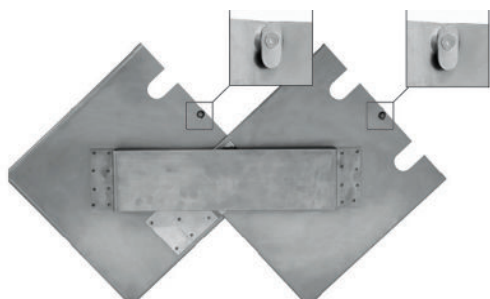

Stainless steel simple panel holder with safety hook and bracket.
Aisi: Stainless steel

Porte panneau avec crochet et étrier de fixation.
Aisi: Acier inoxydable

Wechselrahmen mit Sicherheitshaken und Halterung.
Aisi: Edelstahl

Cod. Code Code Art. Nr.	Materiale Material Matériel Material	mm	Conf. Pack Confection Packung
91072	Aisi	300x300x0,7	1
91046	Aisi	310x310x0,7	1

Portacartello doppio in inox con gancio.
Aisi: Inox

Double stainless steel panel holder with safety hook.
Aisi: Stainless steel

Porte panneau double avec crochet de fixation.
Aisi: Acier inoxydable

Doppelter Wechselrahmen aus Edelstahl mit Sicherheitshaken.
Aisi: Edelstahl

Cod. Code Code Art. Nr.	Materiale Material Matériel Material	mm	Conf. Pack Confection Packung
91074	Aisi	300x300x0,7	1
91076	Aisi	310x310x0,7	1

Doppelter Wechselrahmen aus Edelstahl mit Sicherheitshaken und Halterung.
Aisi: Edelstahl

PORTA CARTELLI

PANEL HOLDERS
PORTE PANNEAUX
WECHSELRAHMEN

Piastra alluminio porta adesivi.
Al: Alluminio

Aluminium adhesive-holder plate.
Al: Aluminium