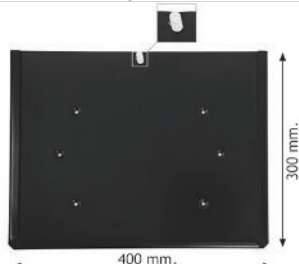

Portapannello verniciato nero con
gancio.
Aisi: Inox

Black painted panel holder with
safety hook.
Aisi: Stainless steel

Porte panneau laqué noir avec
crochet de fixation.
Aisi: Acier inoxydable

Schwarz lackierte Wechselrahmen
mit Sicherheitshaken
Aisi: Edelstahl