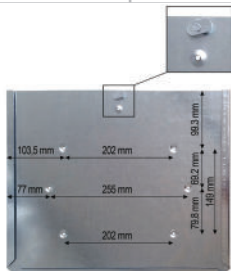

Portapannello con gancio, senza
bordo, per cartelli 400x300 mm.
Fe-Zn: Lamiera zincata
Aisi: Inox

Panel holder with safety
hook, without black PVC coated
edge for panels 400x300 mm.
Fe-Zn: Zinc plated
Aisi: Stainless steel

Porte panneau avec crochet de
fixation sans bord PVC noir pour
panneaux 400x300 mm.
Fe-Zn: Fer galvanisé
Aisi: Acier inoxydable

Wechselrahmen mit
Sicherheitshaken ohne schwarzen
PVC Rand für Tafeln 400x300mm.
Fe-Zn: Verzinktes Blech
Aisi: Edelstahl

Cod. Code Code Art. Nr.	Materiale Material Matériel Material	mm	Conf. Pack Confection Packung
91279	Fe-Zn	400x300x0,7	10
91283	Aisi	400x300x0,7	10