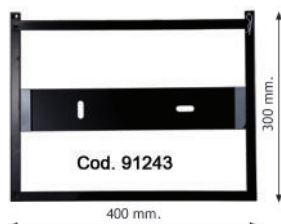

Cod. Code Code Art. Nr.	Materiale Material Matériel Material	mm	Conf. Pack Confection Packung
91243	Fe	400x300x1	5
91244	Fe	400x300x1	1

Cod.91243: Portacartello singolo per segnale 300x400 mm, verniciato nero.

Cod.91243: Single black-painted holder for plate 300x400 mm.

Cod.91243: Porte panneau 300x400 mm. peint en noir

Cod.91243: Schwarz lackiert einfach Wechselrahmen für Tafel 300x400 mm

Cod.91244: Portacartello triplo per segnali 300x400 mm, verniciato nero.

Cod.91244: Triple black-painted holder for plate 300x400 mm

Cod.91244: Porte panneau triple 300x400 mm. peint en noir

Cod.91244: Schwarz lackiert dreifacher Wechselrahmen für Tafeln 300x400 mm

Fe: Ferro

Fe: Iron

Fe: Fer

Fe: Eisen