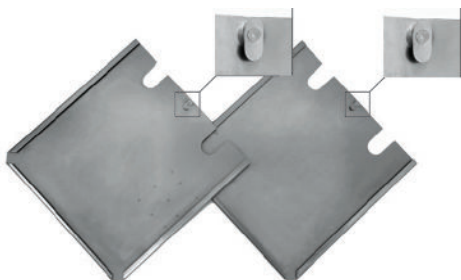

Portacartello semplice con gancio, in inox e lamiera zincata.
Aisi: inox
Fe-Zn: Lamiera zincata

Stainless steel and zinc plated simple panel holder with safety hook.
Aisi: Stainless steel
Fe-Zn: Zinc plated

Porte panneau avec crochet de fixation, inox ou galvanisé.
Aisi: Acier inoxydable
Fe-Zn: Galvanisé

Wechselrahmen mit Sicherheitshaken, aus Edelstahl oder verzinktes Blech.
Aisi: Edelstahl
Fe-Zn: Verzinktes Blech

Cod. Code Code Art. Nr.	Materiale Material Matériel Material	mm	Conf. Pack Confection Packung
91075	Aisi	300x300x0,7	1
91077	Aisi	310x310x0,7	1

Portacartello semplice in inox con gancio e supporto.
Aisi: Inox

Stainless steel simple panel holder with safety hook and bracket.
Aisi: Stainless steel

Porte panneau avec crochet et étrier de fixation.
Aisi: Acier inoxydable

Wechselrahmen mit Sicherheitshaken und Halterung.
Aisi: Edelstahl