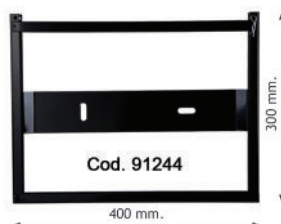

Cod. Code Code Art. Nr.	Materiale Material Matériel Material	mm	Conf. Pack Confection Packung
91243	Fe	400x300x1	5
91244	Fe	400x300x1	1

Cod.91243: Portacartello singolo per segnale 300x400 mm, verniciato nero.

Cod.91243: Single black-painted holder for plate 300x400 mm.

Cod.91243: Porte panneau 300x400 mm. peint en noir

Cod.91243: Schwarz lackiert einfach Wechselrahmen für Tafel 300x400 mm

Cod.91244: Portacartello triplo per segnali 300x400 mm, verniciato nero.

Cod.91244: Triple black-painted holder for plate 300x400 mm

Cod.91244: Porte panneau triple 300x400 mm. peint en noir

Cod.91244: Schwarz lackiert dreifacher Wechselrahmen für Tafeln 300x400 mm

Fe: Ferro

Fe: Iron

Fe: Fer

Fe: Eisen