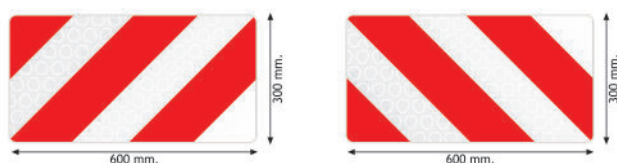

## PANNELLI DI SEGNALEZIONE TRASPORTI ECCEZIONALI

SPECIAL LOAD PANELS

PANNEAUX DE SIGNALISATION POUR TRANSPORTS EXCEPTIONNELS

SONDERTRANSPORT-TAFELN

Cod. Code Code Art. Nr.	mm	Materiale Material Matériel Material	Conf. Pack Confection Packung
<b>90099</b>	1200x150x2	Al	10
<b>90100</b>	600x150x2	Al	10
<b>90101</b>	900x50x2	Al	10