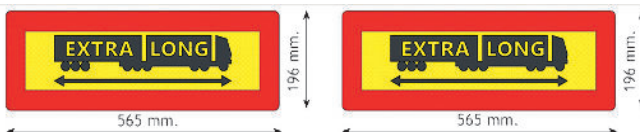

Cod. Code Code Art. Nr.	mm	Materiale Material Matériel Material	Conf. Pack Confection Packung
96129	565x196x2	Al	10

Kit 2 pannelli: consente il transito dei camion extra lunghi olandesi in Olanda e Belgio.

Kit 2 plates: it allows extra long Dutch trucks to travel both in the Netherlands and Belgium.

Kit 2 panneaux: il permet le transit de camions extra long Néerlandais aux Pays Bas et en Belgique

Satz 2 Tafeln: Erlaubt die Fahrt von niederländischen "Extra lang"-LKW in den Niederlanden und in Belgien

PANNELLI RIFLETTENTI PER TRASPORTI ECCEZIONALI (TIPO FRANCIA) PELLICOLA RIFRANGENTE CL.2

REFLECTING PANELS FOR EXCEPTIONAL LOADS WITH FILM CL.2 (FRENCH TYPE)

PANNEAUX FRANÇAISES POUR TRANSPORTS EXCEPTIONNELS AVEC FILM RÉFLÉCHISSANT CL.2

FRANZÖSISCHE SONDERTRANSPORT-TAFELN MIT REFLEKTIERENDER FOLIE TYP 2