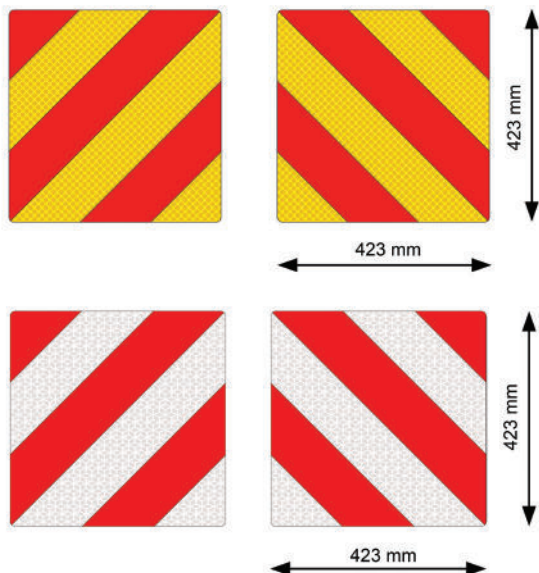

Cod. Code Code Art. Nr.	mm	Colore Color Couleur Farbe	Materiale Material Matériel Material	Conf. Pack Confection Packung
93122	423x423		Ad	10
93123	423x423		Ad	10

Kit adesivo anteriore Destro + sinistro
Art.Nr. 93122: Pellicola gialla Cl.3 + inchiostro rosso opaco
Art.Nr. 93123: Pellicola bianca Cl.3 + inchiostro rosso opaco

Front left + right adhesive kit
Code 93122: Yellow film Cl.3 + red matt ink
Code 93123: White film Cl.3 + red matt ink

Jeu autoadhésif antérieur droit + gauche
Art.N. 93122: Film jaune Cl.3 + encre rouge opaque
Art.N.. 93123: Film blanc Cl.3 + encre rouge opaque

Selbklebefoliensatz vorne rechts + links
Artikelnummer 93122: Gelbe Typ 3-Folie + Rote opake Farbe
Artikelnummer 93123: Weiße Typ 3-Folie + Rote opake Farbe