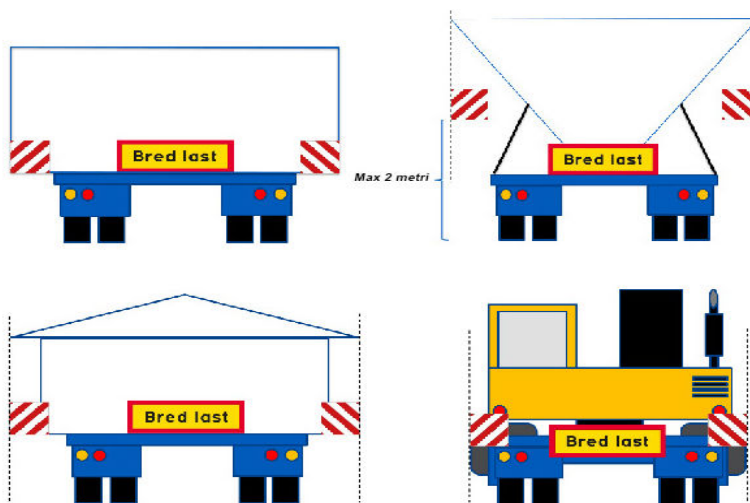

Posizionamento dei segnali di marcatura della larghezza nella direzione longitudinale del carico.

Positioning of width marking signals in the longitudinal direction of the load.

Positionnement des panneaux de marquage de largeur dans le sens longitudinal de la charge

Positionierung der Breitenmarkierungstafeln in Längsrichtung der Ladung.