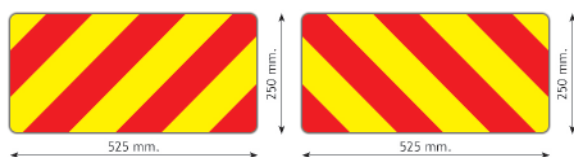

Cod. Code Code Art. Nr.	mm	Materiale Material Matériel Material	Conf. Pack Confection Packung
80971	525x250x2	Al	10

Kit di 2 pannelli in alluminio con pellicola gialla riflettente e rossa fluorescente

Kit 2 aluminium panels with yellow reflecting and red fluorescent film

Jeu 2 panneau d'aluminium avec film jaune réfléchissant et rouge fluorescent

Satz 2 Aluminium Tafeln mit gelber reflektierender und roter fluoerzierender Folie